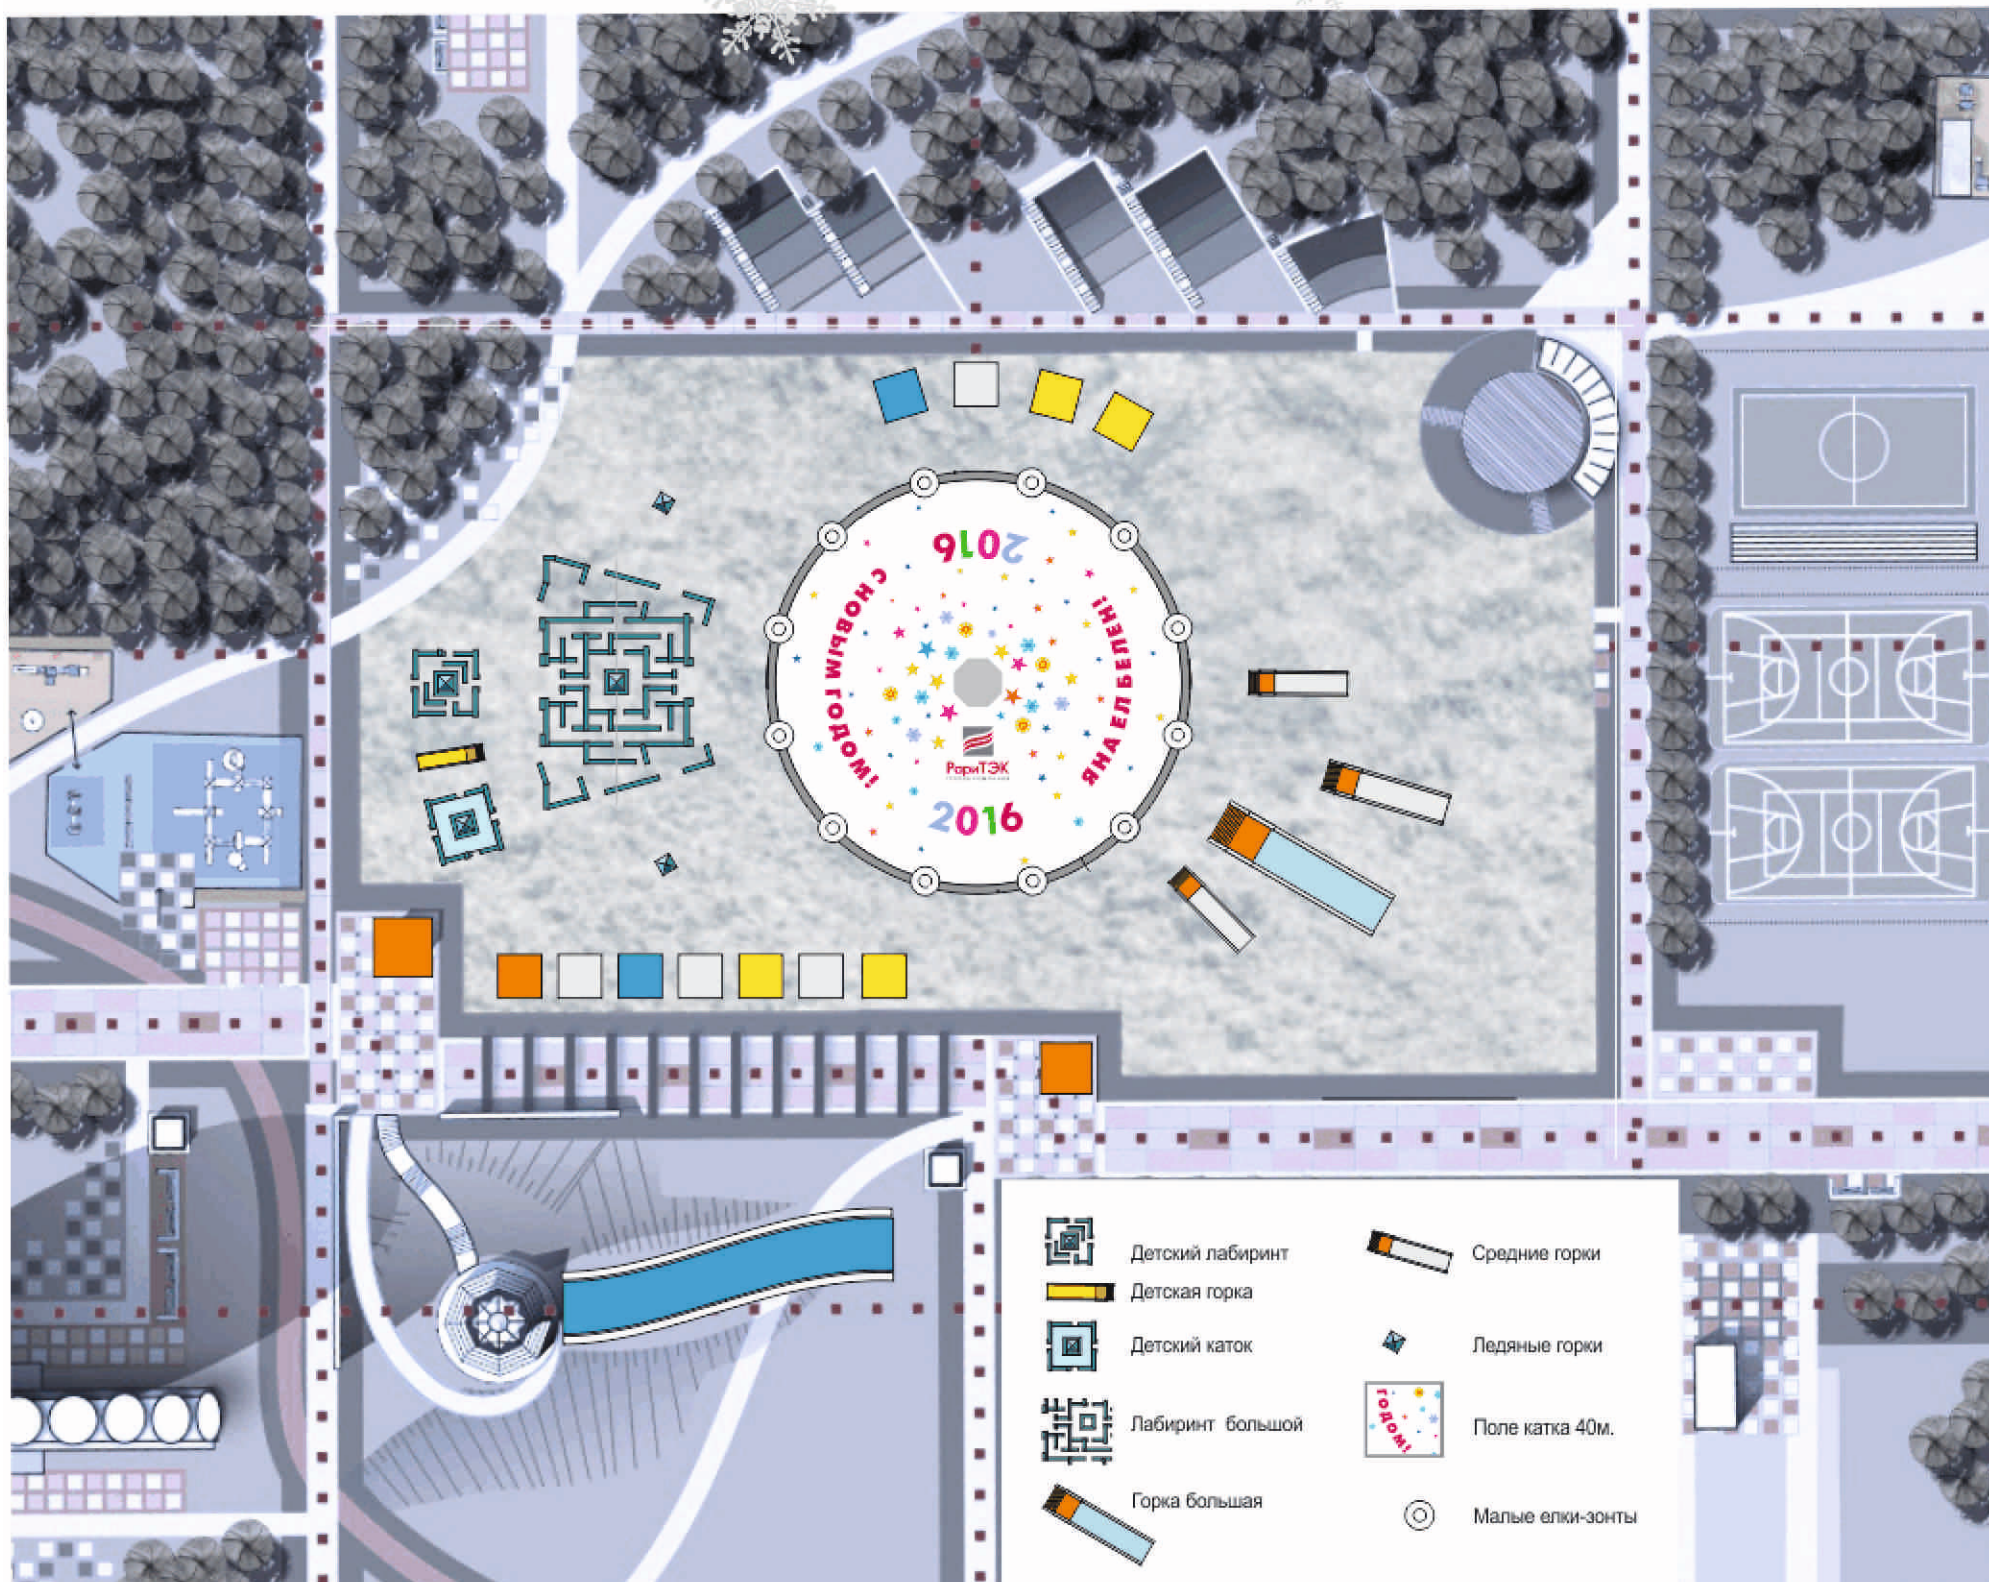

Архитектурный ансамбль «Новогодняя Ель» 2016 г.

г. Набережные Челны, Парк Победы

План расположения архитектурного ансамбля

Эскизный проект каркасно-тентовых элементов

Декоративный элемент, h-7м

Новогодняя Ель, h-21м.

Эскизный проект архитектурного ансамбля «Новогодняя Ель»

Концепция архитектурного ансамбля «Новогодняя Ель»

Ель со звездой, является символом рождества, символом света Вифлеемской звезды, ставшей провозвестником рождения Спасителя.

Действительно, ель - древний символ здоровья и долголетия, стала воплощением света Вифлеемской звезды. Свет, струящийся от единственной вершины ветви, расширяясь к низу, охватывает землю, освещая все вокруг.

Наше произведение, завуалировав образ ели, является символом именно того волшебного света; света который вел древних царей с дарами через многие земли, света, указывающего путь к колыбели Младенца, который должен был осуществить преобразование в роде человеческом.