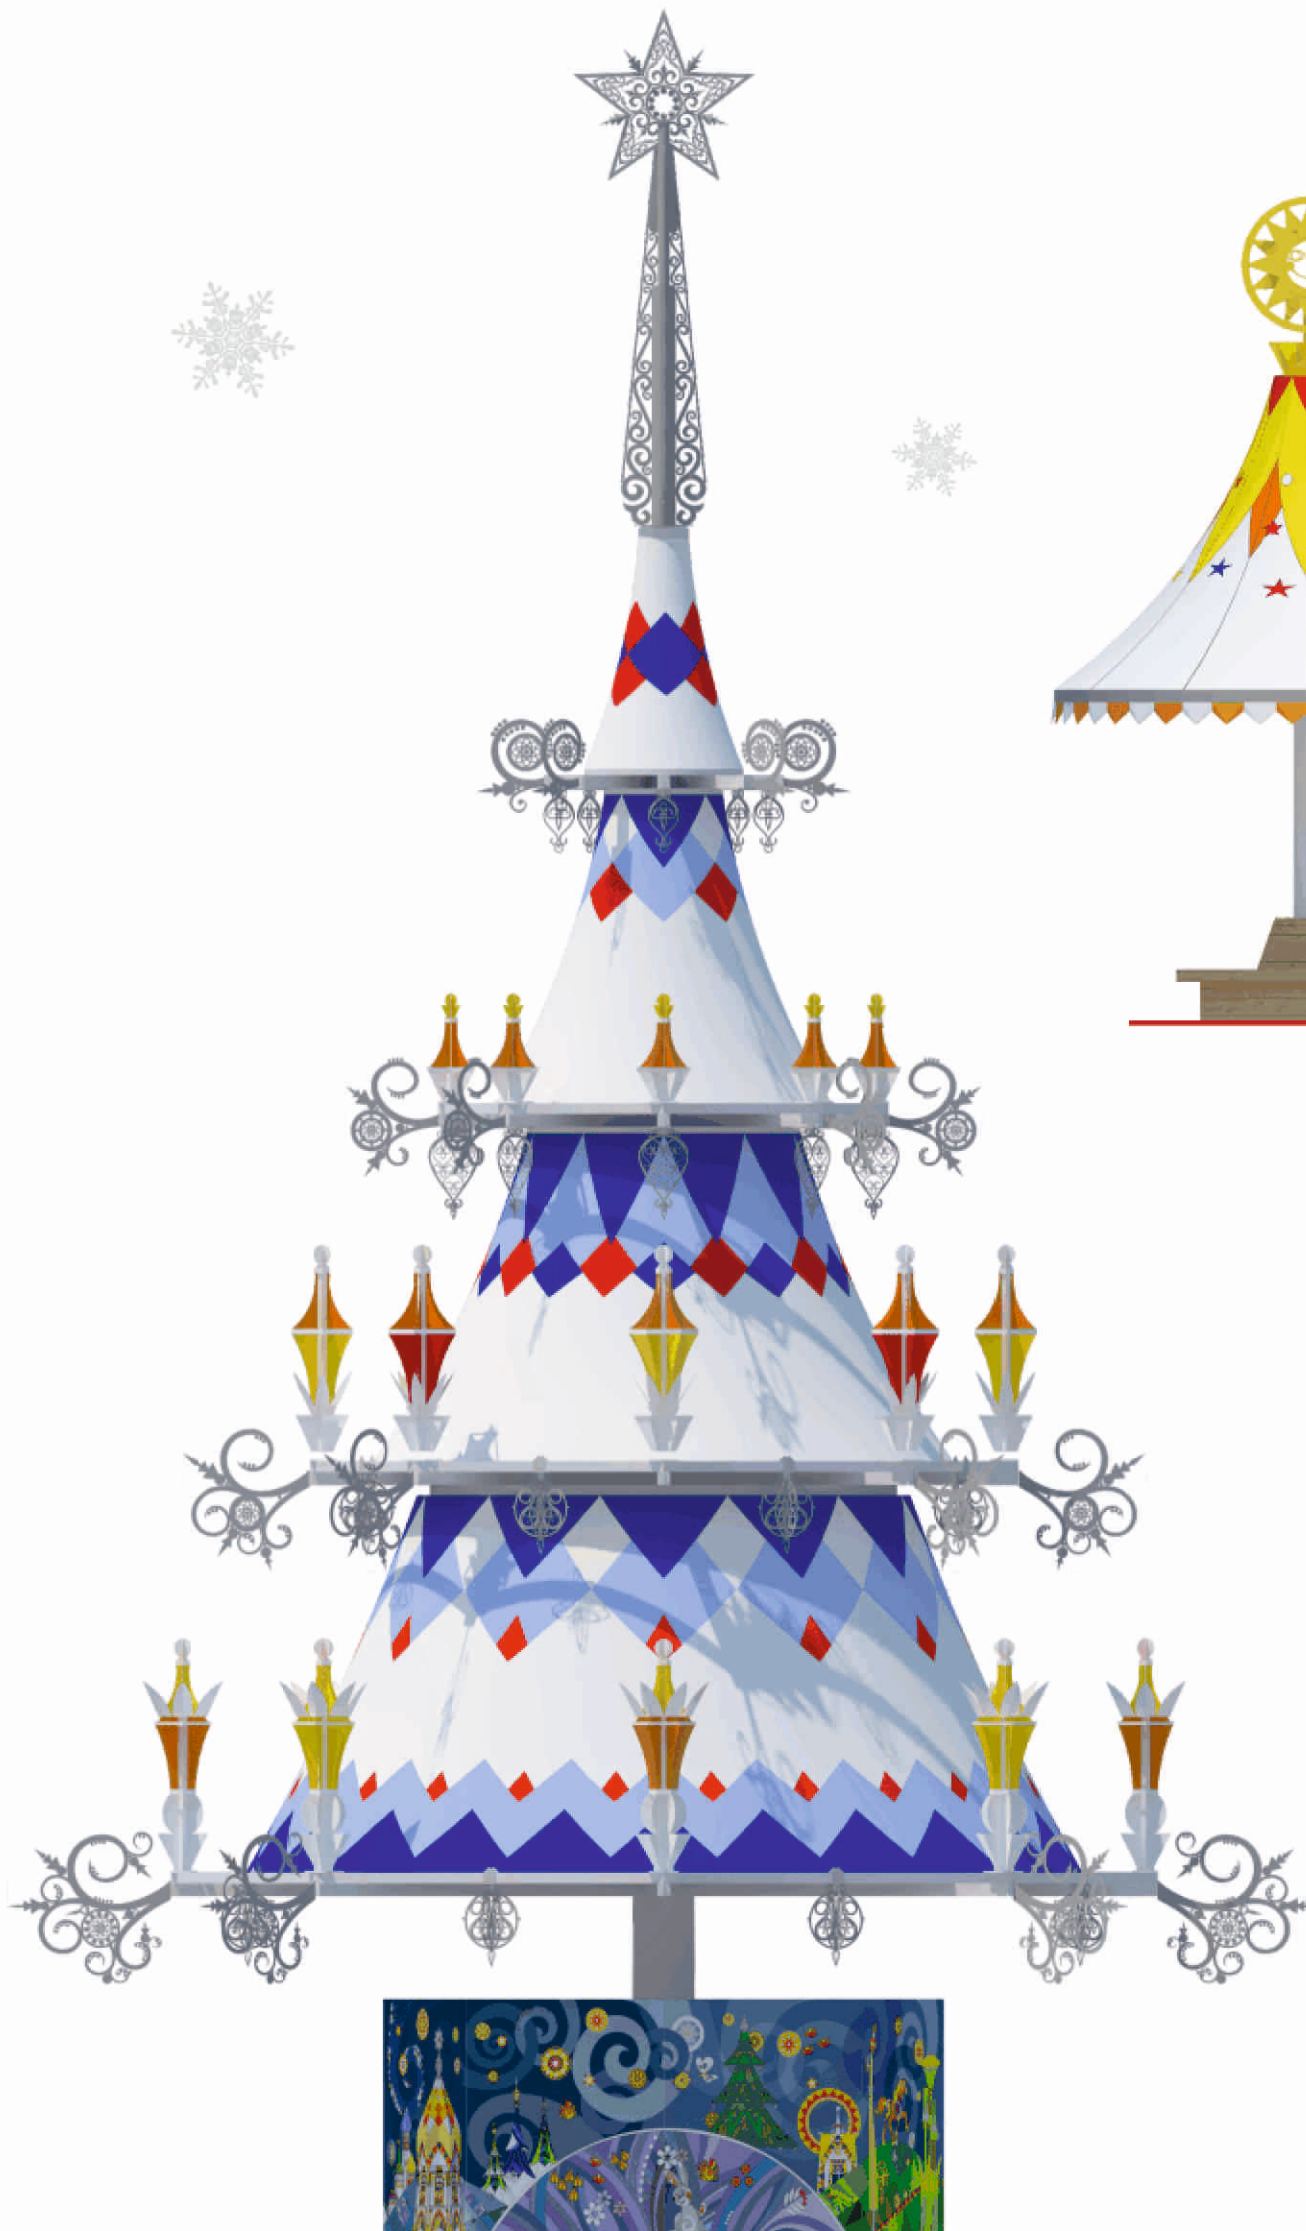

Архитектурный ансамбль «Новогодняя Ель» 2016 г.

г. Набережные Челны, Парк Победы

План расположения архитектурного ансамбля

Эскизный проект каркасно-тентовых элементов

Декоративный элемент, h-7м

Новогодняя Ель, h-21м.

Эскизный проект архитектурного ансамбля «Новогодняя Ель»

Концепция архитектурного ансамбля «Новогодняя Ель»

Ель со звездой, является символом рождества, символом света Вифлеемской звезды, ставшей провозвестником рождения Спасителя.

Действительно, ель - древний символ здоровья и долголетия, стала воплощением света Вифлеемской звезды. Свет, струящийся от единственной вершины ветви, расширяясь к низу, охватывает землю, освещая все вокруг.

Наше произведение, завуалировав образ ели, является символом именно того волшебного света; света который вел древних царей с дарами через многие земли, света, указывающего путь к колыбели Младенца, который должен был осуществить преобразование в роде человеческом.